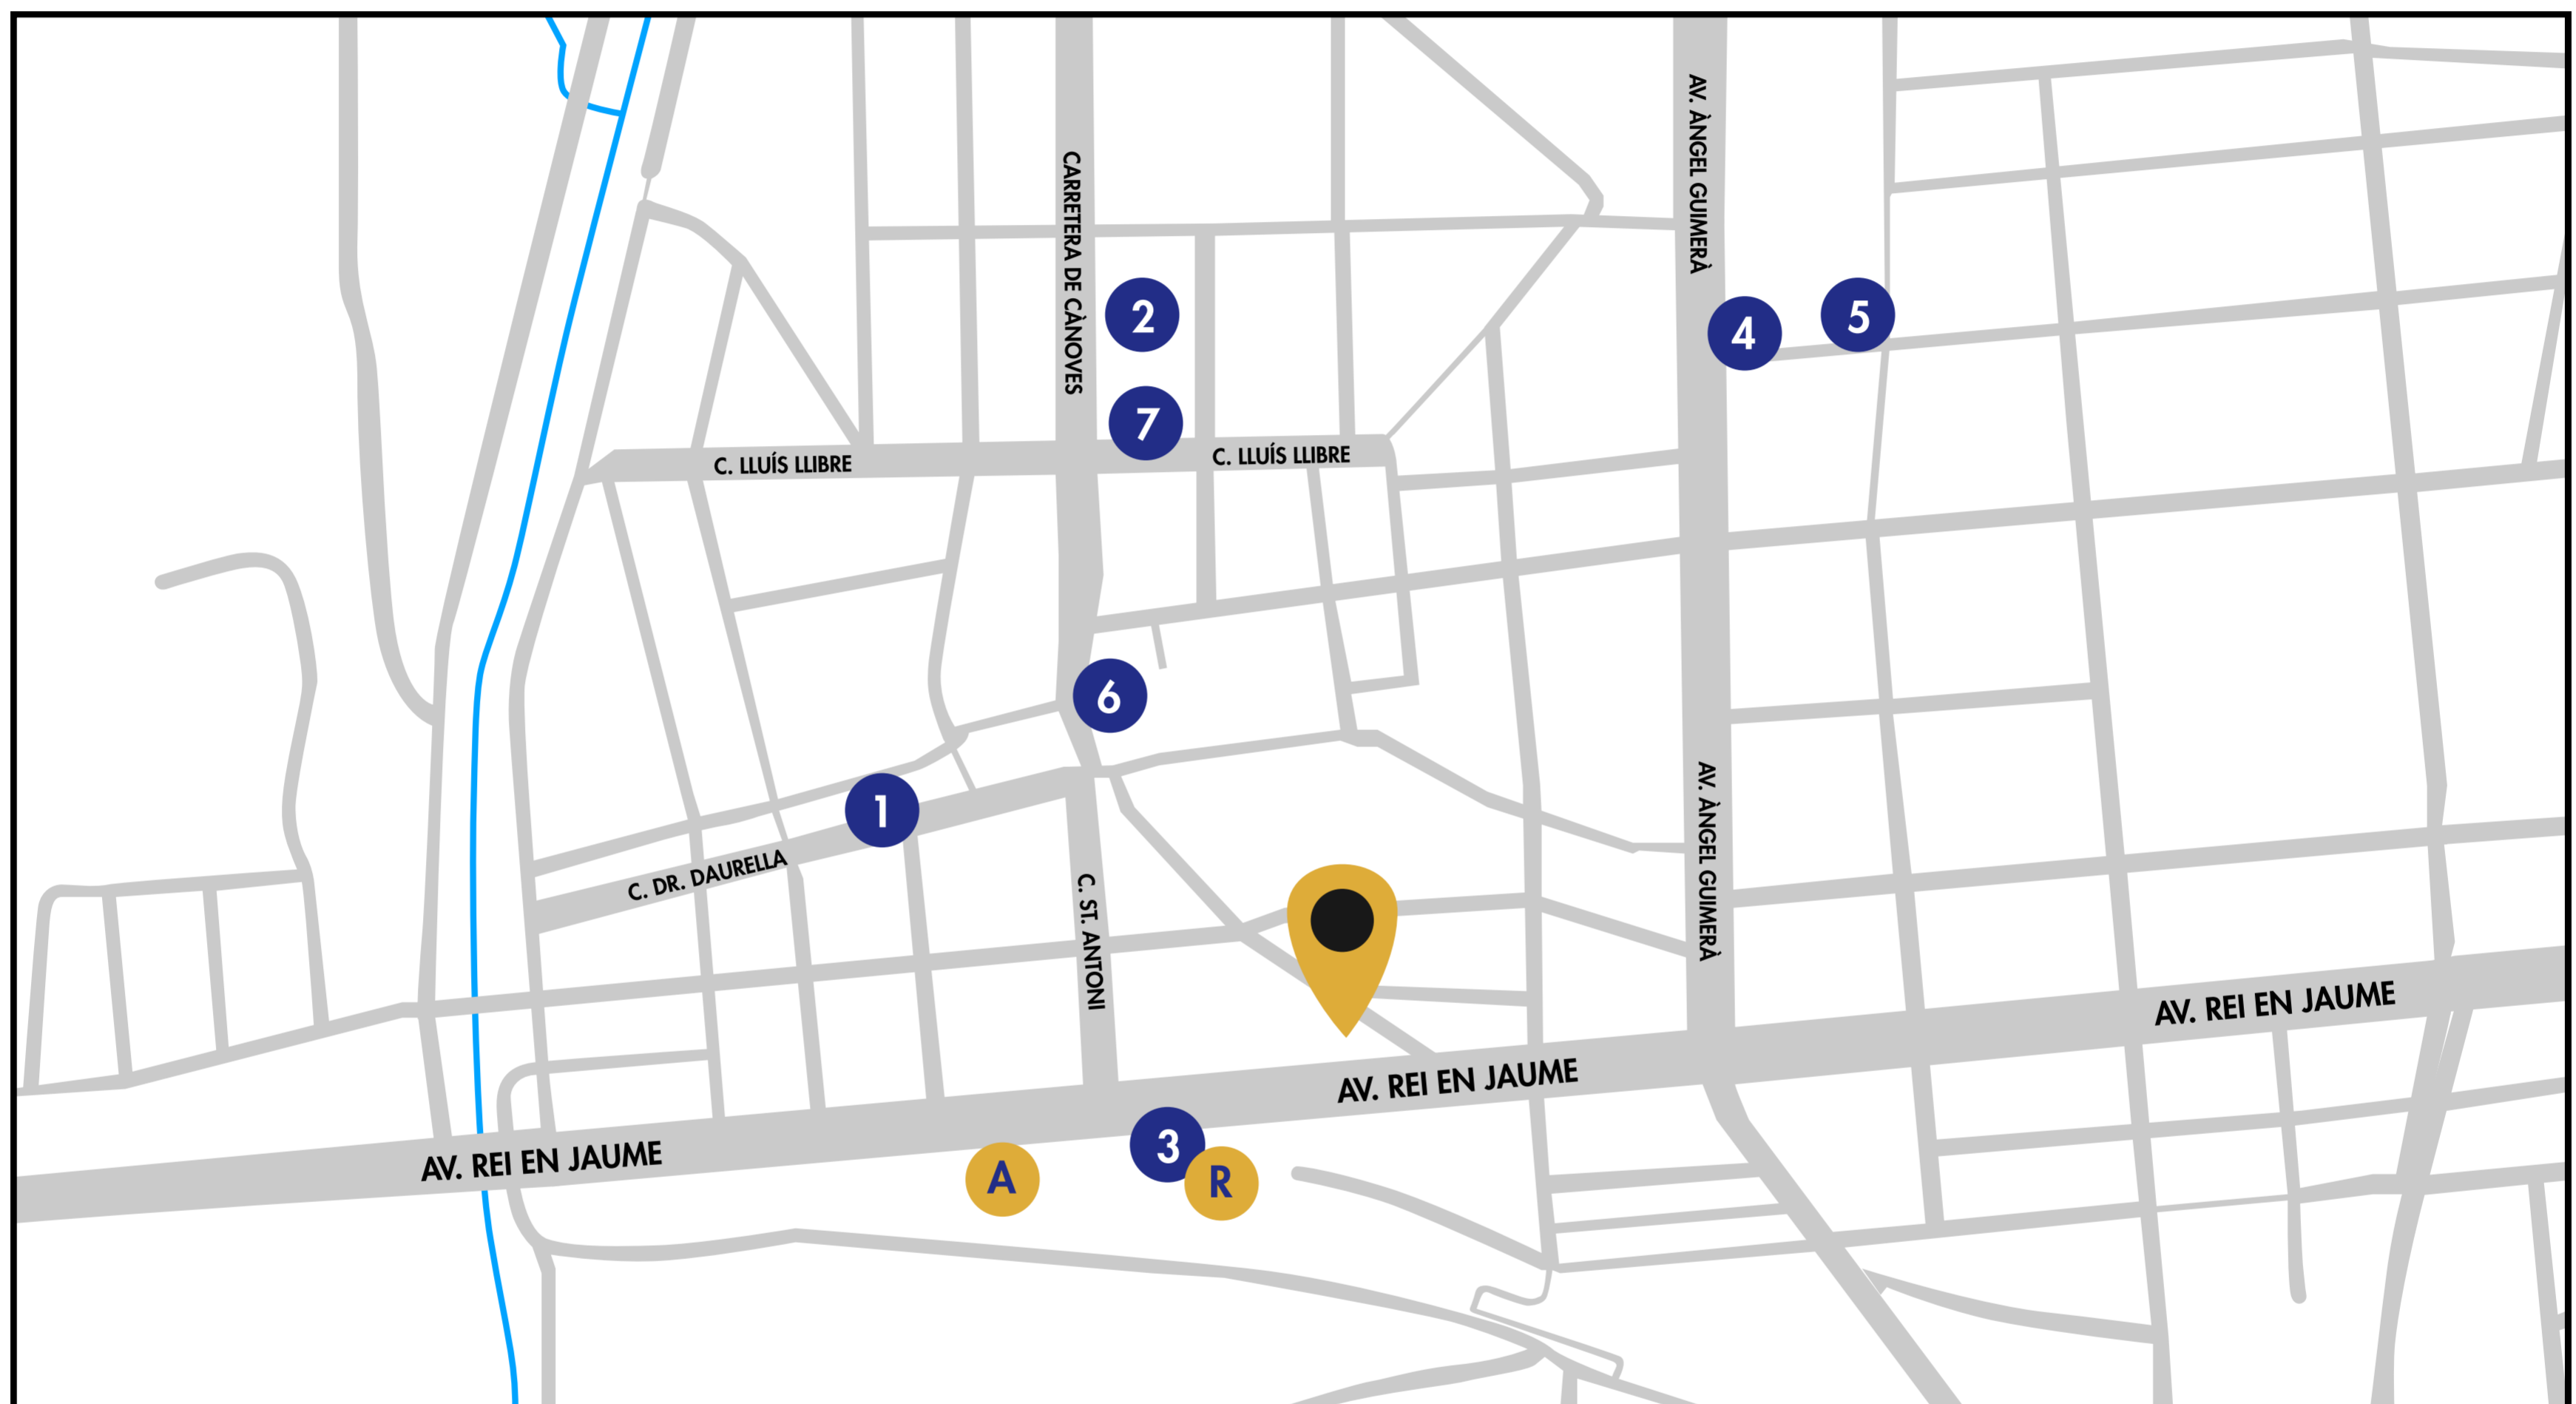

L'ENTORN

LOCALITZACIÓ

A HAUSS busquem **llocs amb encant, agradables i únics**. Per això, presentem la promoció Fiveller, a una de les zones millor ubicades i connectades del nucli de Cardedeu. Una obra nova adaptada a l'essència d'un poble modernista. La promoció es troba en un entorn privilegiat, envoltat de natura i amb tots els serveis i les facilitats a l'abast del nucli urbà - a tan sols 2' a peu de l'Ajuntament i de l'estació de tren.

SERVEIS

A un pas de tot. La ubicació compta amb una **excel·lent connexió amb carreteres, autopista i transport públic** a Granollers i Barcelona. També es troba a prop de tota classe de serveis municipals com ara el Mercat, Correus, el CAP, escoles i instituts, etc. Pels amants de l'esport i la natura, a pocs minuts del poble, hi trobaran el Parc Natural del Montseny ideal per respirar aire fresc, excursions de cap de setmana o gaudir de la bona gastronomia local. I això no és tot, pels fanàtics de la moda, a només 8' en cotxe podran visitar un dels Centres Comercials més coneguts arreu del territori: La Roca Village!

PUNTS D'INTERÈS

1 AJUNTAMENT

2 MERCAT LOCAL

3 ESTACIÓ DE TREN

4 POLICIA LOCAL

5 CAP CAN BORRÀS

R RENFE R2

6 ESSLÉSIA